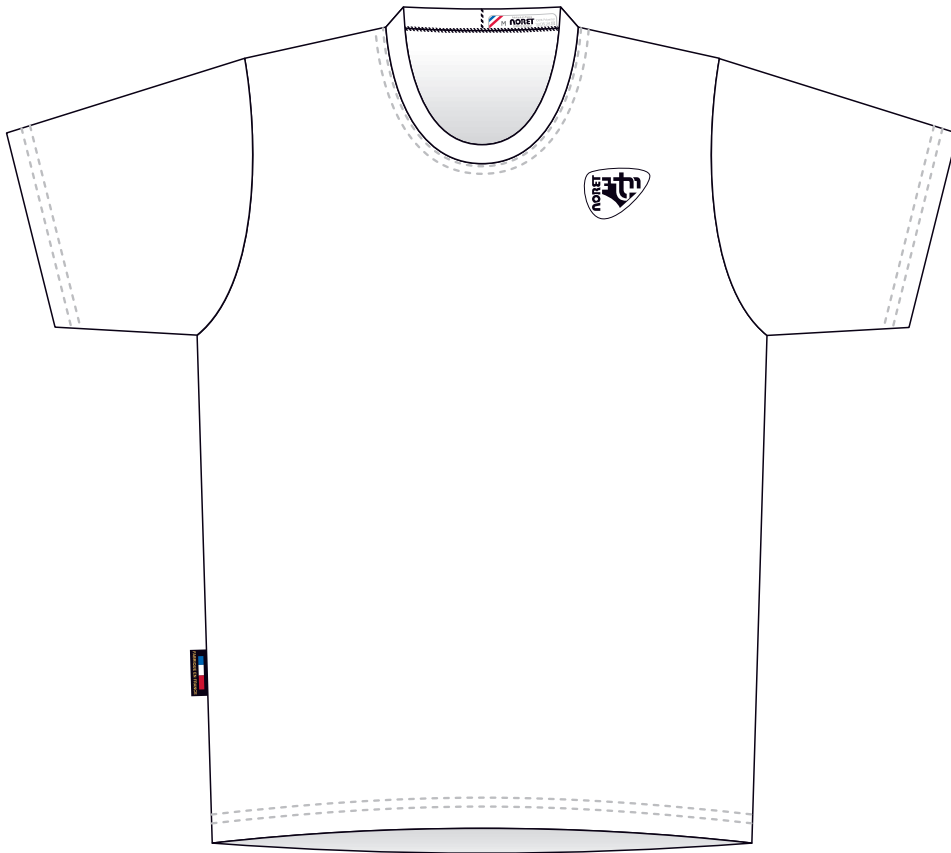

DEPUIS 1939

NORET

LE COUTURIER DU SPORT

Référence / HA13 - Maillot Athlé

Sortie imprimante, couleurs non contractuelles

Propriété de Noret s.a.s, reproduction interdite. Toute acceptation de maquette dégage notre responsabilité en cas d'erreur ou d'omission.

Notre logo apparaît en écusson poitrine sur toutes nos confections. Il est également apposé sur tous les bas (cuissard, collant, etc...)